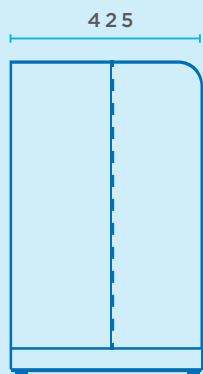

MONEDERO DE CAMBIO

DISPLAY LCD 2 LÍNEAS DE 16 CARACTERES

ILUMINACIÓN LED

TECLADO NUMÉRICO PARA PROGRAMACIÓN

TELEMETRÍA CONEXIÓN CON GMBOS

CRYSTAL DESKTOP	
Dimensiones	510 mm x 425 mm x 310 mm
Peso	30 kg
Número de canales	10
Número de pulsadores	10
Capacidad por canal	12 cajetillas
Capacidad total	120 cajetillas
Monedero de cambio	6 tubos