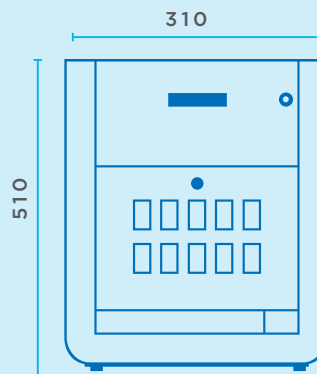

**CRYSTAL
DESKTOP**
GRAN
CAPACIDAD
EN CUALQUIER
ESPACIO

CRYSTAL DESKTOP

Crystal Desktop es una máquina de tabaco de dimensiones reducidas, con gran capacidad, ideal para ubicarse en cualquier establecimiento, tanto anclada a la pared como sobre el mostrador.

MONEDERO DE CAMBIO

DISPLAY LCD 2 LÍNEAS DE 16 CARACTERES

ILUMINACIÓN LED

TECLADO NUMÉRICO PARA PROGRAMACIÓN

TELEMETRÍA CONEXIÓN CON GMBOS

CRYSTAL DESKTOP	
Dimensiones	510 mm x 425 mm x 310 mm
Peso	30 kg
Número de canales	10
Número de pulsadores	10
Capacidad por canal	12 cajetillas
Capacidad total	120 cajetillas
Monedero de cambio	6 tubos