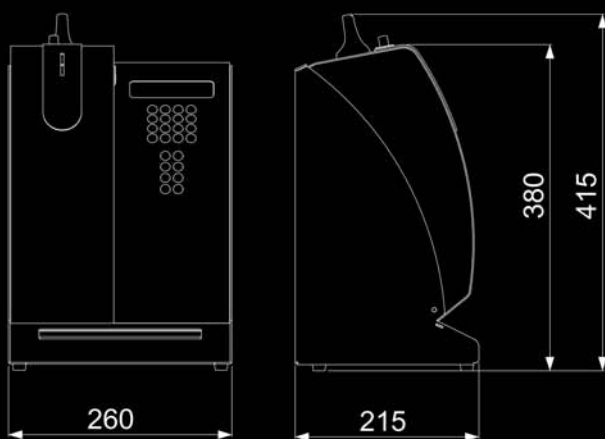

Gm vending

GM Vending, S.A.
Poligono Vizcaya c/ A, 6 31119 Torres de Elorz, Navarra, Spain
Tel: 948 31 73 11 Fax: 948 31 77 25
Email: comercial@gmvending.com www.gmvending.com
ATENCION AL CLIENTE: 902 160 400