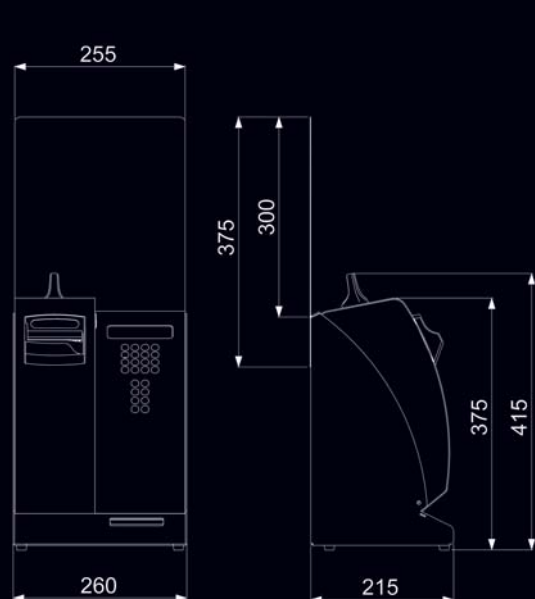

GLOBAL TOP

RECARGAS ON LINE

GMVending
La respuesta inteligente

GLOBAL TOP

GLOBAL TOP

- 8 selecciones
- Pago con billetes de 5, 10, 20, 50 euros
- Sobre mostrador o a la pared
- Superficie publicitaria: 300 x 255 mm

DATOS TÉCNICOS

Dimensiones	645 (405 sin panel) x 260 x 215 mm
Peso	8,5 kg
Voltaje	230VAC - 50Hz
Tipo de conexión	Monofásica
Tipo de comunicación	GPRS o ADSL
Forma de pago	Billetes

GLOBAL TOP H COIN

- 16 selecciones
- Pago con billetes de 5, 10, 20, 50 euros y monedas de 1 y 2 euros (devuelve cambio)
- Sobre mostrador o a la pared
- Superficie publicitaria: 300 x 255 mm

DATOS TÉCNICOS

Dimensiones	820 (570 sin panel) x 260 x 295 mm
Peso	15 kg
Voltaje	230VAC - 50Hz
Tipo de conexión	Monofásica
Tipo de comunicación	GPRS o ADSL
Forma de pago	Billetes + monedas