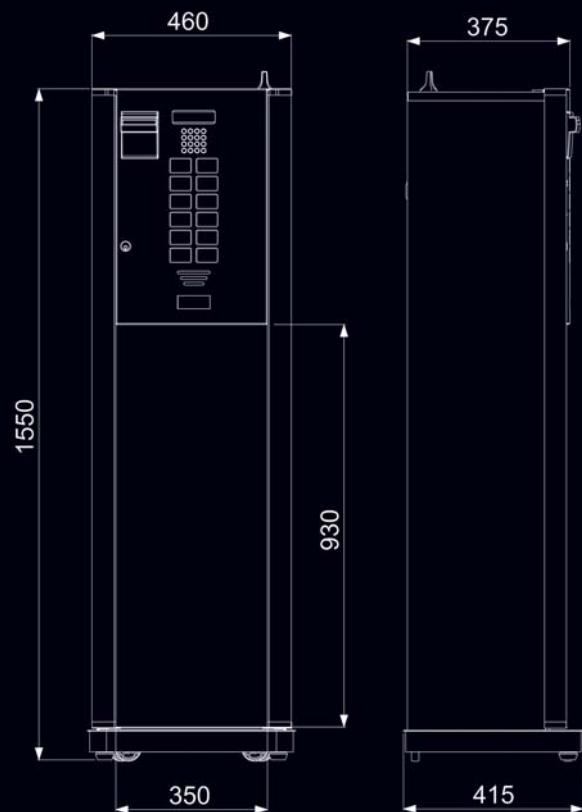

## GLOBAL ON LINE

- 12 selecciones
- Pago con billetes de 5, 10, 20, 50 euros
- Superficie publicitaria iluminada: 930 x 347 mm

### DATOS TÉCNICOS

Dimensiones	1550 x 460 x 390 mm
Peso	75 kg
Voltaje	230VAC - 50Hz
Tipo de conexión	Monofásica
Tipo de comunicación	GPRS o ADSL
Forma de pago	Billetes

## GLOBAL ON LINE COIN

- 12 selecciones
- Pago con billetes de 5, 10, 20, 50 euros y monedas de 1 y 2 euros (devuelve cambio)
- Superficie publicitaria iluminada: 930 x 347 mm

### DATOS TÉCNICOS

Dimensiones	1550 x 460 x 390 mm
Peso	75 kg
Voltaje	230VAC - 50Hz
Tipo de conexión	Monofásica
Tipo de comunicación	GPRS o ADSL
Forma de pago	Billetes + monedas

PAGO CON  
BILLETES  
Y MONEDAS