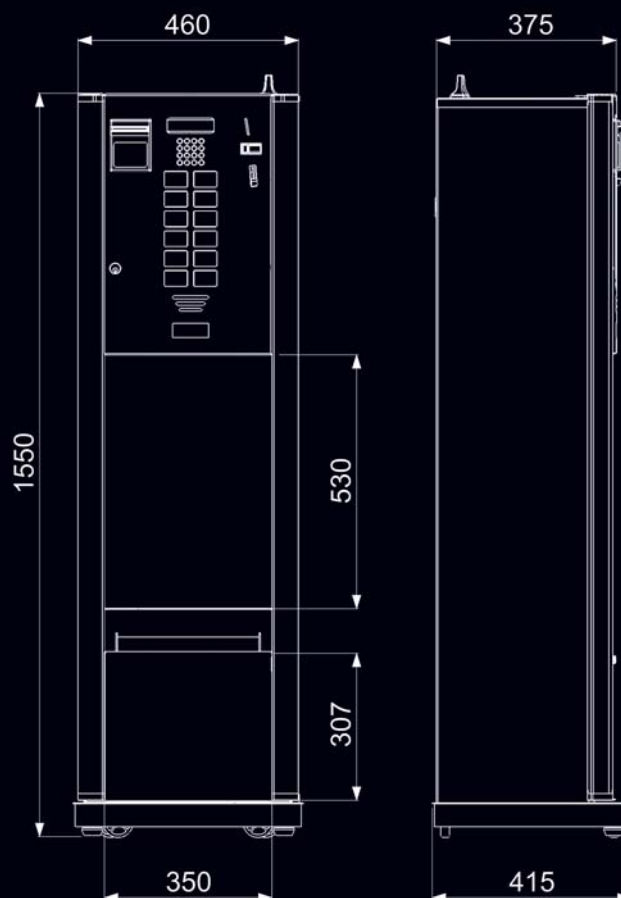

GMVending S.A.
Carretera Zaragoza Km.5 31110 Noain – Navarra
Tel: 948 31 73 11 Fax: 948 36 81 64 comercial.gmv@gmper.com www.gmvending.com

ATENCIÓN AL CLIENTE: 902 160 400 gmbos.gmv@gmper.com

GMVending
La respuesta inteligente